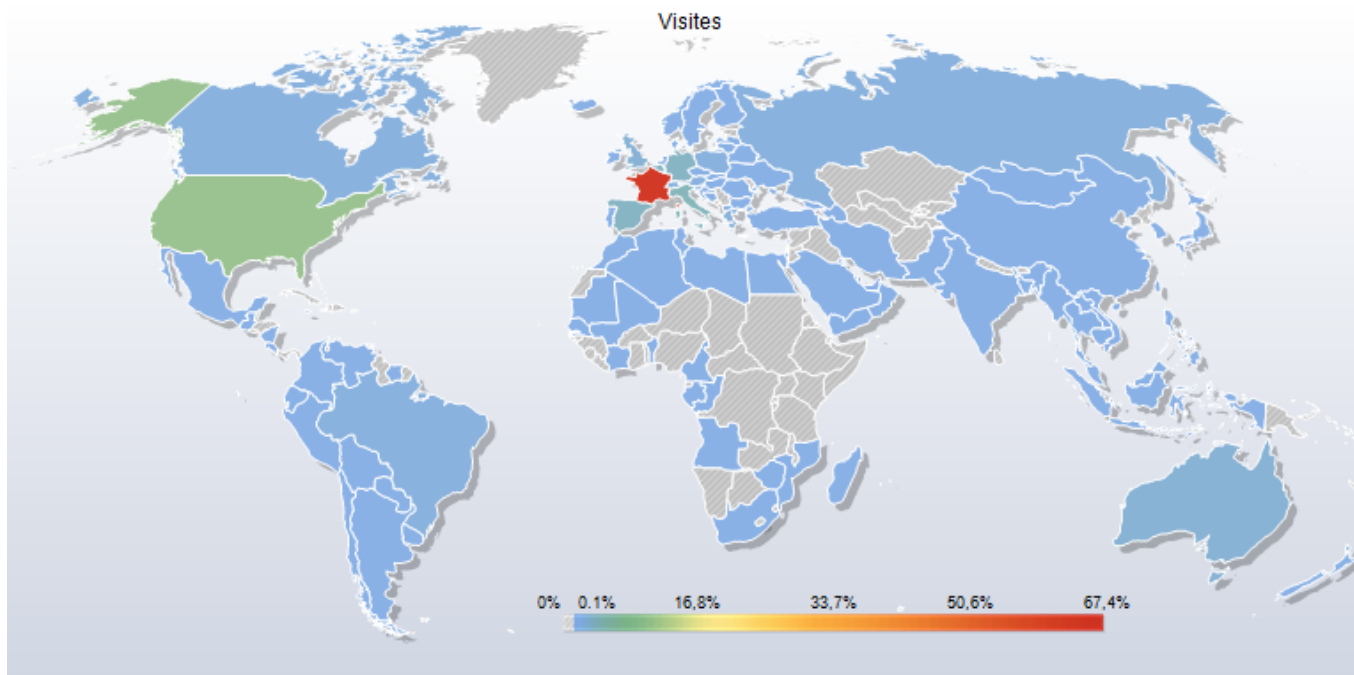

Pays

Etat complet de tous les pays avec nombre de visites par origines géographiques précises

Site : Les Chevaliers du Centaure Année 2015 vs Année 2014

Pays	Visites (V)	%Visites
Total	38 982 -20,1%	100,0% (-)
France	26 269 -10,6%	67,4% +7.
Etats Unis	3 651 -46,2%	9,4% -5.
Italie	1 236 -33,0%	3,2% -1.
Espagne	1 131 -31,1%	2,9% -1.
Belgique	1 127 -20,8%	2,9% (=)
Allemagne	1 110 -31,2%	2,8% -1.
Royaume Uni	577 -39,1%	1,5% 0.
Australie	543 -8,4%	1,4% +0.
Pologne	271 -44,7%	0,7% 0.
Brésil	270 +20,0%	0,7% +0.
Suisse	264 -34,3%	0,7% 0.
Canada	238 -36,0%	0,6% 0.

 Indéterminés	231	(-)	0,6%	(-)
 Fédération de Russie	220	-54,8%	0,6%	0.
 Israël	186	-36,1%	0,5%	0.
 Grèce	139	-49,1%	0,4%	0.
 Autriche	134	-10,1%	0,3%	(=)
 Portugal	131	-0,8%	0,3%	(=)
 Pays-bas	114	-16,2%	0,3%	(=)
 Turquie	88	+17,3%	0,2%	(=)