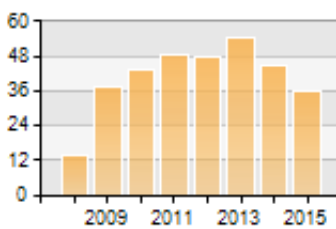

Tableau de bord général

Vision d'ensemble des principales analyses : les jauges, courbes, tableaux et graphiques permettent de qualifier le site rapidement.

Site : Les Chevaliers du Centaure Année 2015 vs Année 2014

Volumétrie

	A	A - 1	A - 2
Pages vues	83 820	-10,3%	-33,7%
Visites	38 982	-20,1%	-35,9%
Visiteurs cumulés	36 334	-19,1%	-33,4%

Critères d'intérêt

	A	A - 1	A - 2
P/V	2,2	+15,8%	+4,8%
Taux de visites entrantes	42,5%	+6,6pts	+4,0pts
P/V entrantes	3,7	+5,7%	-2,6%
Temps moy. / V	00:03:14	-20,1%	-19,8%
Temps moy. / P	00:00:52	-23,6%	-17,8%

Trafic et comportement

Pages vues (x1000)

Visites (x1000)

Visiteurs (x1000)

Pages vues/visite

Bilan du site

Trafic horaire (serveur)

Sources