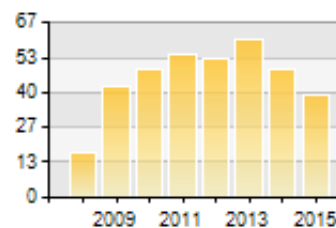

Tableau de bord général

Vision d'ensemble des principales analyses : les jauges, courbes, tableaux et graphiques permettent de qualifier le site rapidement.

Site : Les Chevaliers du Centaure Année 2015 vs Année 2014

Volumétrie

	A	A - 1	A - 2
Pages vues	83 820	-10,3%	-33,7%
Visites	38 982	-20,1%	-35,9%
Visiteurs cumulés	36 334	-19,1%	-33,4%

Critères d'intérêt

	A	A - 1	A - 2
P/V	2,2	+15,8%	+4,8%
Taux de visites entrantes	42,5%	+6,6pts	+4,0pts
P/V entrantes	3,7	+5,7%	-2,6%
Temps moy. / V	00:03:14	-20,1%	-19,8%
Temps moy. / P	00:00:52	-23,6%	-17,8%

Trafic et comportement

Pages vues (x1000)

Visites (x1000)

Visiteurs (x1000)

Pages vues/visite

Bilan du site

Trafic horaire (serveur)

Sources