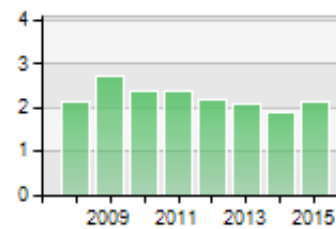

Tableau de bord général

Vision d'ensemble des principales analyses : les jauges, courbes, tableaux et graphiques permettent de qualifier le site rapidement.

Site : Les Chevaliers du Centaure Année 2015 vs Année 2014

Volumétrie

	A	A - 1	A - 2
Pages vues	83 820	-10,3%	-33,7%
Visites	38 982	-20,1%	-35,9%
Visiteurs cumulés	36 334	-19,1%	-33,4%

Critères d'intérêt

	A	A - 1	A - 2
P/V	2,2	+15,8%	+4,8%
Taux de visites entrantes	42,5%	+6,6pts	+4,0pts
P/V entrantes	3,7	+5,7%	-2,6%
Temps moy. / V	00:03:14	-20,1%	-19,8%
Temps moy. / P	00:00:52	-23,6%	-17,8%

Trafic et comportement

Pages vues (x1000)

Visites (x1000)

Visiteurs (x1000)

Pages vues/visite

Bilan du site

Trafic horaire (serveur)

Sources