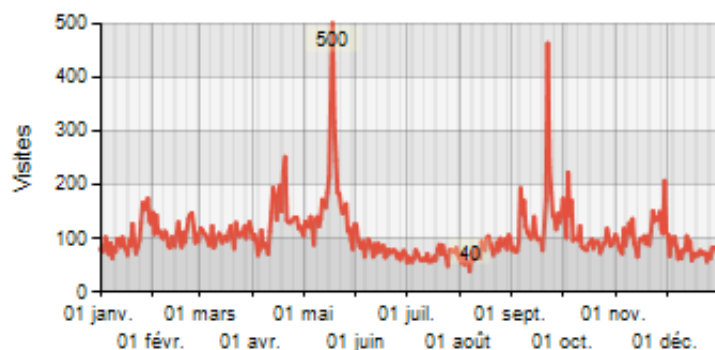

Volumétrie

	A	A - 1	A - 2
Pages vues	83 820	-10,3%	-33,7%
Visites	38 982	-20,1%	-35,9%
Visiteurs cumulés	36 334	-19,1%	-33,4%

Critères d'intérêt

	A	A - 1	A - 2
P/V	2,2	+15,8%	+4,8%
Taux de visites entrantes	42,5%	+6,6pts	+4,0pts
P/V entrantes	3,7	+5,7%	-2,6%
Temps moy. / V	00:03:14	-20,1%	-19,8%
Temps moy. / P	00:00:52	-23,6%	-17,8%

Trafic et comportement

Pages vues (x1000)

Visites (x1000)

Visiteurs (x1000)

Pages vues/visite

Bilan du site

Trafic horaire (serveur)

Sources