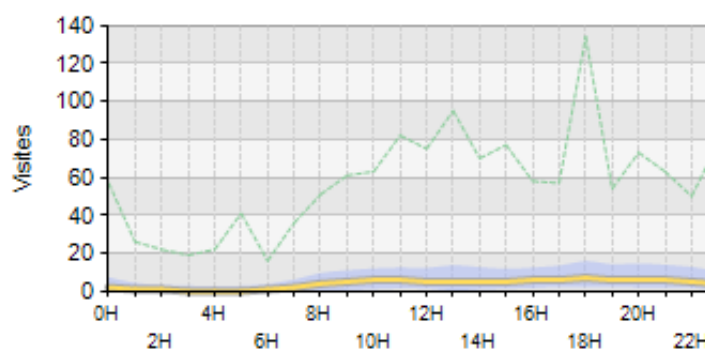

Volumétrie

	A	A - 1	A - 2
Pages vues	83 820	-10,3%	-33,7%
Visites	38 982	-20,1%	-35,9%
Visiteurs cumulés	36 334	-19,1%	-33,4%

Critères d'intérêt

	A	A - 1	A - 2
P/V	2,2	+15,8%	+4,8%
Taux de visites entrantes	42,5%	+6,6pts	+4,0pts
P/V entrantes	3,7	+5,7%	-2,6%
Temps moy. / V	00:03:14	-20,1%	-19,8%
Temps moy. / P	00:00:52	-23,6%	-17,8%

Trafic et comportement

Pages vues (x1000)

Visites (x1000)

Visiteurs (x1000)

Pages vues/visite

Bilan du site

Trafic horaire (serveur)

Sources