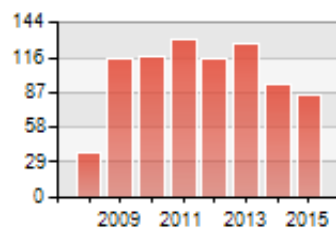

Tableau de bord général

Vision d'ensemble des principales analyses : les jauges, courbes, tableaux et graphiques permettent de qualifier le site rapidement.

Site : Les Chevaliers du Centaure Année 2015 vs Année 2014

Volumétrie

	A	A - 1	A - 2
Pages vues	83 820	-10,3%	-33,7%
Visites	38 982	-20,1%	-35,9%
Visiteurs cumulés	36 334	-19,1%	-33,4%

Critères d'intérêt

	A	A - 1	A - 2
P/V	2,2	+15,8%	+4,8%
Taux de visites entrantes	42,5%	+6,6pts	+4,0pts
P/V entrantes	3,7	+5,7%	-2,6%
Temps moy. / V	00:03:14	-20,1%	-19,8%
Temps moy. / P	00:00:52	-23,6%	-17,8%

Trafic et comportement

Pages vues (x1000)

Visites (x1000)

Visiteurs (x1000)

Pages vues/visite

Bilan du site

Trafic horaire (serveur)

Sources